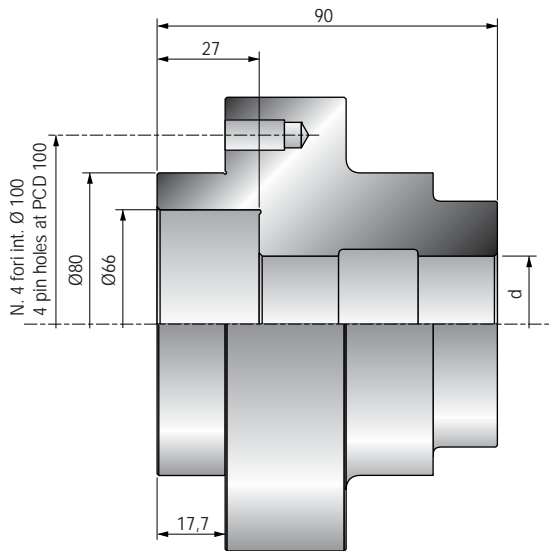

DMT10

MOZZI PER TRUCIOLATORI

MOUNTING SLEEVES FOR HOGGING UNITS

D mm	B mm	d mm	CH - KN	CODICE CODE
120	90	35	N. 2 DA 10 x 4	DMT10 AC9
120	90	40	N. 2 DA 10 x 4	DMT10 AD9