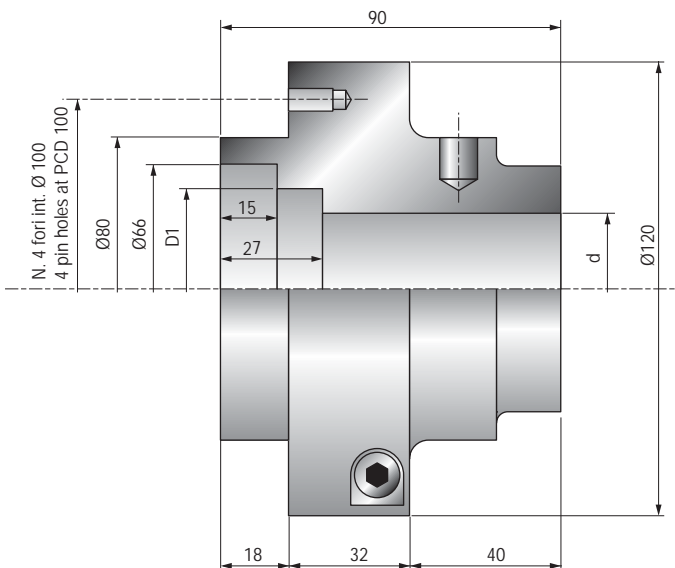

DMT13

MOZZI HYDRO PER TRUCIOLATORI

HYDRO MOUNTING SLEEVES FOR HOGGING UNITS

D mm	B mm	D1 mm	d mm	CH - KN	CODICE CODE
120	90	48	35	N. 2 DA 10 x 4	DMT13 AC9
120	90	53	40	N. 2 DA 10 x 4	DMT13 AD9